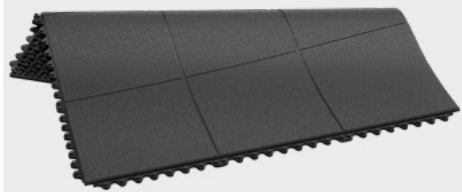

Höhe ca. 15 mm
Farbe Schwarz

Grundplatte
ca. 92 x 92 cm

je Stück ~~58,30 €~~

30,40 €
Stück

Anlaufprofil
mit Loch oder Zapfen
ca. 100 x 8 cm

je Stück ~~18,70 €~~

10,70 €
Stück

STEINBOCK

Geschlossene Matte für den Einsatz an anspruchsvollen Arbeitsplätzen in der Industrie. Sehr gut geeignet für das Auslegen großer Flächen.

Höhe ca. 15 mm
Farbe Schwarz

Grundplatte
ca. 92 x 92 cm

Stück ~~62,10 €~~

Höhe ca. 12 mm
Farbe Schwarz

Grundplatte,
Mittelstück
oder Endstück
ca. 153 x 91 cm

Stück ~~71,20 €~~

38,40 €
Stück

OKTOPUS

Einfache ergonomische Matte mit geschlossener Struktur und umlaufend abgeschrägter Kante, erhältlich in 2 Größen.

Offene Matte mit umlaufend abgeschrägten Kanten, ideal für Arbeitsbereiche, wie z.B. an Packtischen oder Warenausgaben.

Höhe ca. 10 mm
Farbe Schwarz

Grundplatte
ca. 150 x 90 cm

Stück ~~57,10 €~~

30,80 €
Stück