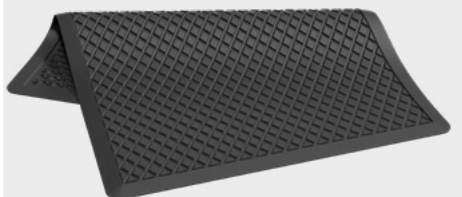

Geschlossene Matte für den Einsatz an anspruchsvollen Arbeitsplätzen in der Industrie. Sehr gut geeignet für das Auslegen großer Flächen.

Höhe ca. 15 mm
Farbe Schwarz

Grundplatte
ca. 92 x 92 cm

Stück ~~62,10 €~~

33,60 €
Stück

Anlaufprofil
mit Loch oder Zapfen
ca. 100 x 8 cm

Stück ~~18,70 €~~

10,70 €
Stück

PANDA

Einfache ergonomische Arbeitsplatzmatte mit offener Struktur für Arbeitsplätze in der Industrie. In Längsrichtung verlängerbar.

Höhe ca. 12 mm
Farbe Schwarz

Grundplatte,
Mittelstück
oder Endstück
ca. 153 x 91 cm

Stück ~~71,20 €~~

38,40 €
Stück

OKTOPUS

Einfache ergonomische Matte mit geschlossener Struktur und umlaufend abgeschrägter Kante, erhältlich in 2 Größen.

Höhe ca. 14 mm
Farbe Schwarz

Grundplatte
ca. 90 x 60 cm

Stück ~~27,20 €~~

14,70 €
Stück

Grundplatte
ca. 120 x 90 cm

Stück ~~58,80 €~~

32,30 €
Stück

GEKKO