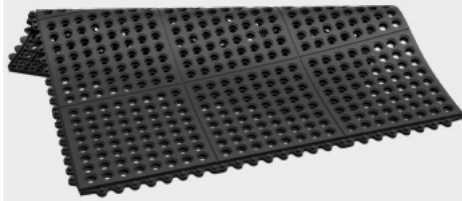

Arbeitsplatzmatten Naturkautschuk

Lieferung ab Lager – solange der Vorrat reicht!

Netto-Aktionspreise!

HUSKY

Die offene Struktur der Matte erlaubt die Drainage von Flüssigkeiten und Aufnahme von Spänen. Ideal zur Auslegung auf großen Flächen.

Höhe ca. 15 mm
Farbe Schwarz

Grundplatte
ca. 92 x 92 cm

je Stück ~~58,30 €~~

30,40 €
Stück

Anlaufprofil
mit Loch oder Zapfen
ca. 100 x 8 cm

je Stück ~~18,70 €~~

10,70 €
Stück

STEINBOCK

Geschlossene Matte für den Einsatz an anspruchsvollen Arbeitsplätzen in der Industrie. Sehr gut geeignet für das Auslegen großer Flächen.

Höhe ca. 15 mm
Farbe Schwarz

Grundplatte
ca. 92 x 92 cm

Stück ~~62,10 €~~

Höhe ca. 12 mm
Farbe Schwarz

Grundplatte,
Mittelstück
oder Endstück
ca. 153 x 91 cm

Stück ~~71,20 €~~

38,40 €
Stück

OKTOPUS

Einfache ergonomische Matte mit geschlossener Struktur und umlaufend abgeschrägter Kante, erhältlich in 2 Größen.