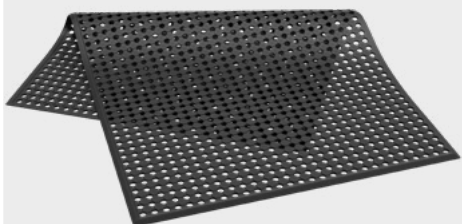

Geschlossene Matte für den Einsatz an anspruchsvollen Arbeitsplätzen in der Industrie. Sehr gut geeignet für das Auslegen großer Flächen.

Höhe ca. 15 mm
Farbe Schwarz

Grundplatte
ca. 92 x 92 cm

Stück ~~62,10 €~~

Höhe ca. 12 mm
Farbe Schwarz

Grundplatte,
Mittelstück
oder Endstück
ca. 153 x 91 cm

Stück ~~71,20 €~~

38,40 €
Stück

OKTOPUS

Einfache ergonomische Matte mit geschlossener Struktur und umlaufend abgeschrägter Kante, erhältlich in 2 Größen.

Höhe ca. 14 mm
Farbe Schwarz

Grundplatte
ca. 90 x 60 cm

Stück ~~27,20 €~~

14,70 €
Stück

Grundplatte
ca. 120 x 90 cm

Stück ~~58,80 €~~

32,30 €
Stück

GEKKO

Offene Matte mit umlaufend abgeschrägten Kanten, ideal für Arbeitsbereiche, wie z.B. an Packtischen oder Warenausgaben.

Höhe ca. 10 mm
Farbe Schwarz

Grundplatte
ca. 150 x 90 cm

Stück ~~57,10 €~~

30,80 €
Stück