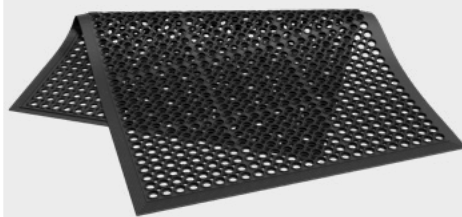

Geschlossene Matte für den Einsatz an anspruchsvollen Arbeitsplätzen in der Industrie. Sehr gut geeignet für das Auslegen großer Flächen.

Höhe ca. 15 mm
Farbe Schwarz

Grundplatte
ca. 92 x 92 cm

Stück ~~62,10 €~~

33,60 €
Stück

Anlaufprofil
mit Loch oder Zapfen
ca. 100 x 8 cm

Stück ~~18,70 €~~

10,70 €
Stück

PANDA

Einfache ergonomische Arbeitsplatzmatte mit offener Struktur für Arbeitsplätze in der Industrie. In Längsrichtung verlängerbar.

Höhe ca. 12 mm
Farbe Schwarz

Grundplatte,
Mittelstück
oder Endstück
ca. 153 x 91 cm

Stück ~~71,20 €~~

38,40 €
Stück

OKTOPUS

Einfache ergonomische Matte mit geschlossener Struktur und umlaufend abgeschrägter Kante, erhältlich in 2 Größen.

Offene Matte mit umlaufend abgeschrägten Kanten, ideal für Arbeitsbereiche, wie z.B. an Packtischen oder Warenausgaben.

Höhe ca. 10 mm
Farbe Schwarz

Grundplatte
ca. 150 x 90 cm

Stück ~~57,10 €~~

30,80 €
Stück