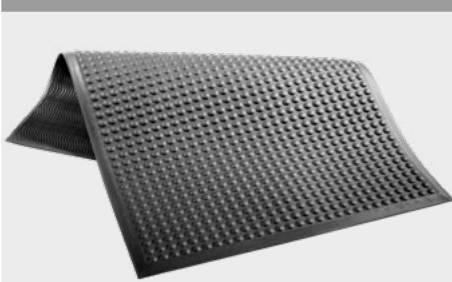

Geschlossene Matte für den Einsatz an anspruchsvollen Arbeitsplätzen in der Industrie. Sehr gut geeignet für das Auslegen großer Flächen.

Höhe ca. 15 mm
Farbe Schwarz

Grundplatte
ca. 92 x 92 cm

Stück ~~62,10 €~~

Höhe ca. 12 mm
Farbe Schwarz

Grundplatte,
Mittelstück
oder Endstück
ca. 153 x 91 cm

Stück ~~71,20 €~~

38,40 €
Stück

OKTOPUS

Einfache ergonomische Matte mit geschlossener Struktur und umlaufend abgeschrägter Kante, erhältlich in 2 Größen.

Offene Matte mit umlaufend abgeschrägten Kanten, ideal für Arbeitsbereiche, wie z.B. an Packtischen oder Warenausgaben.

Höhe ca. 10 mm
Farbe Schwarz

Grundplatte
ca. 150 x 90 cm

Stück ~~57,10 €~~

30,80 €
Stück

Netto-Aktionspreise!

EISBÄR

Empfohlen für Geh- und Steharbeitsplätze. Trittsichere Noppenstruktur, kälteisolierend, stoßdämpfend, größtenteils chemikalien-, basen- und laugenbeständig.

Höhe ca. 14 mm
Farbe Anthrazit